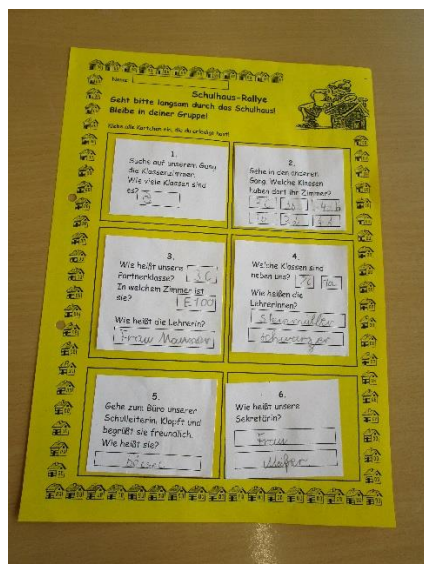

Klasse 1b: Die Schulrallye mit unserer Patenklasse (S. Keller)

Schon bald nach dem Schulanfang lernten wir unsere Patenklasse kennen – die Klasse 3c. Sie halfen uns bei der Schulhausrallye, uns besser in der neuen Umgebung zurechtzufinden.

Auch beim Ausfüllen der Aufgabekärtchen halfen uns natürlich die Drittklässler – die hatten das ja schon bei Frau Keller gelernt...

Die Kärtchen mit den Suchaufgaben wurden dann auf einen Bogen geklebt: